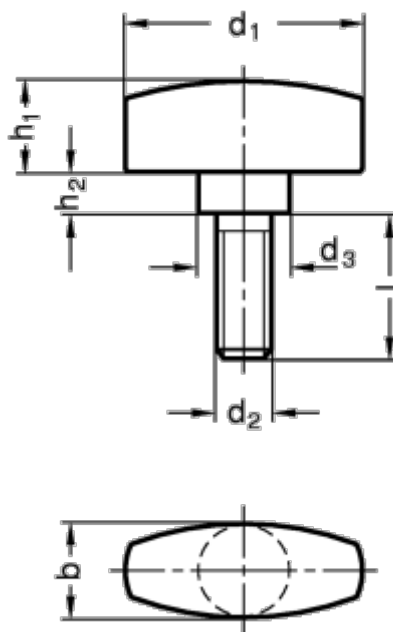

Varenummer: 201302900F  
Beskrivelse: E+G Vingeskrue GN 433-26-M6-25-MT  
Rustfast

## Mål

b	= 11
d1	= 26
d2	= M6
d3	= 10
h1	= 10
h2	= 4.5
l	= 25
t min	= 8